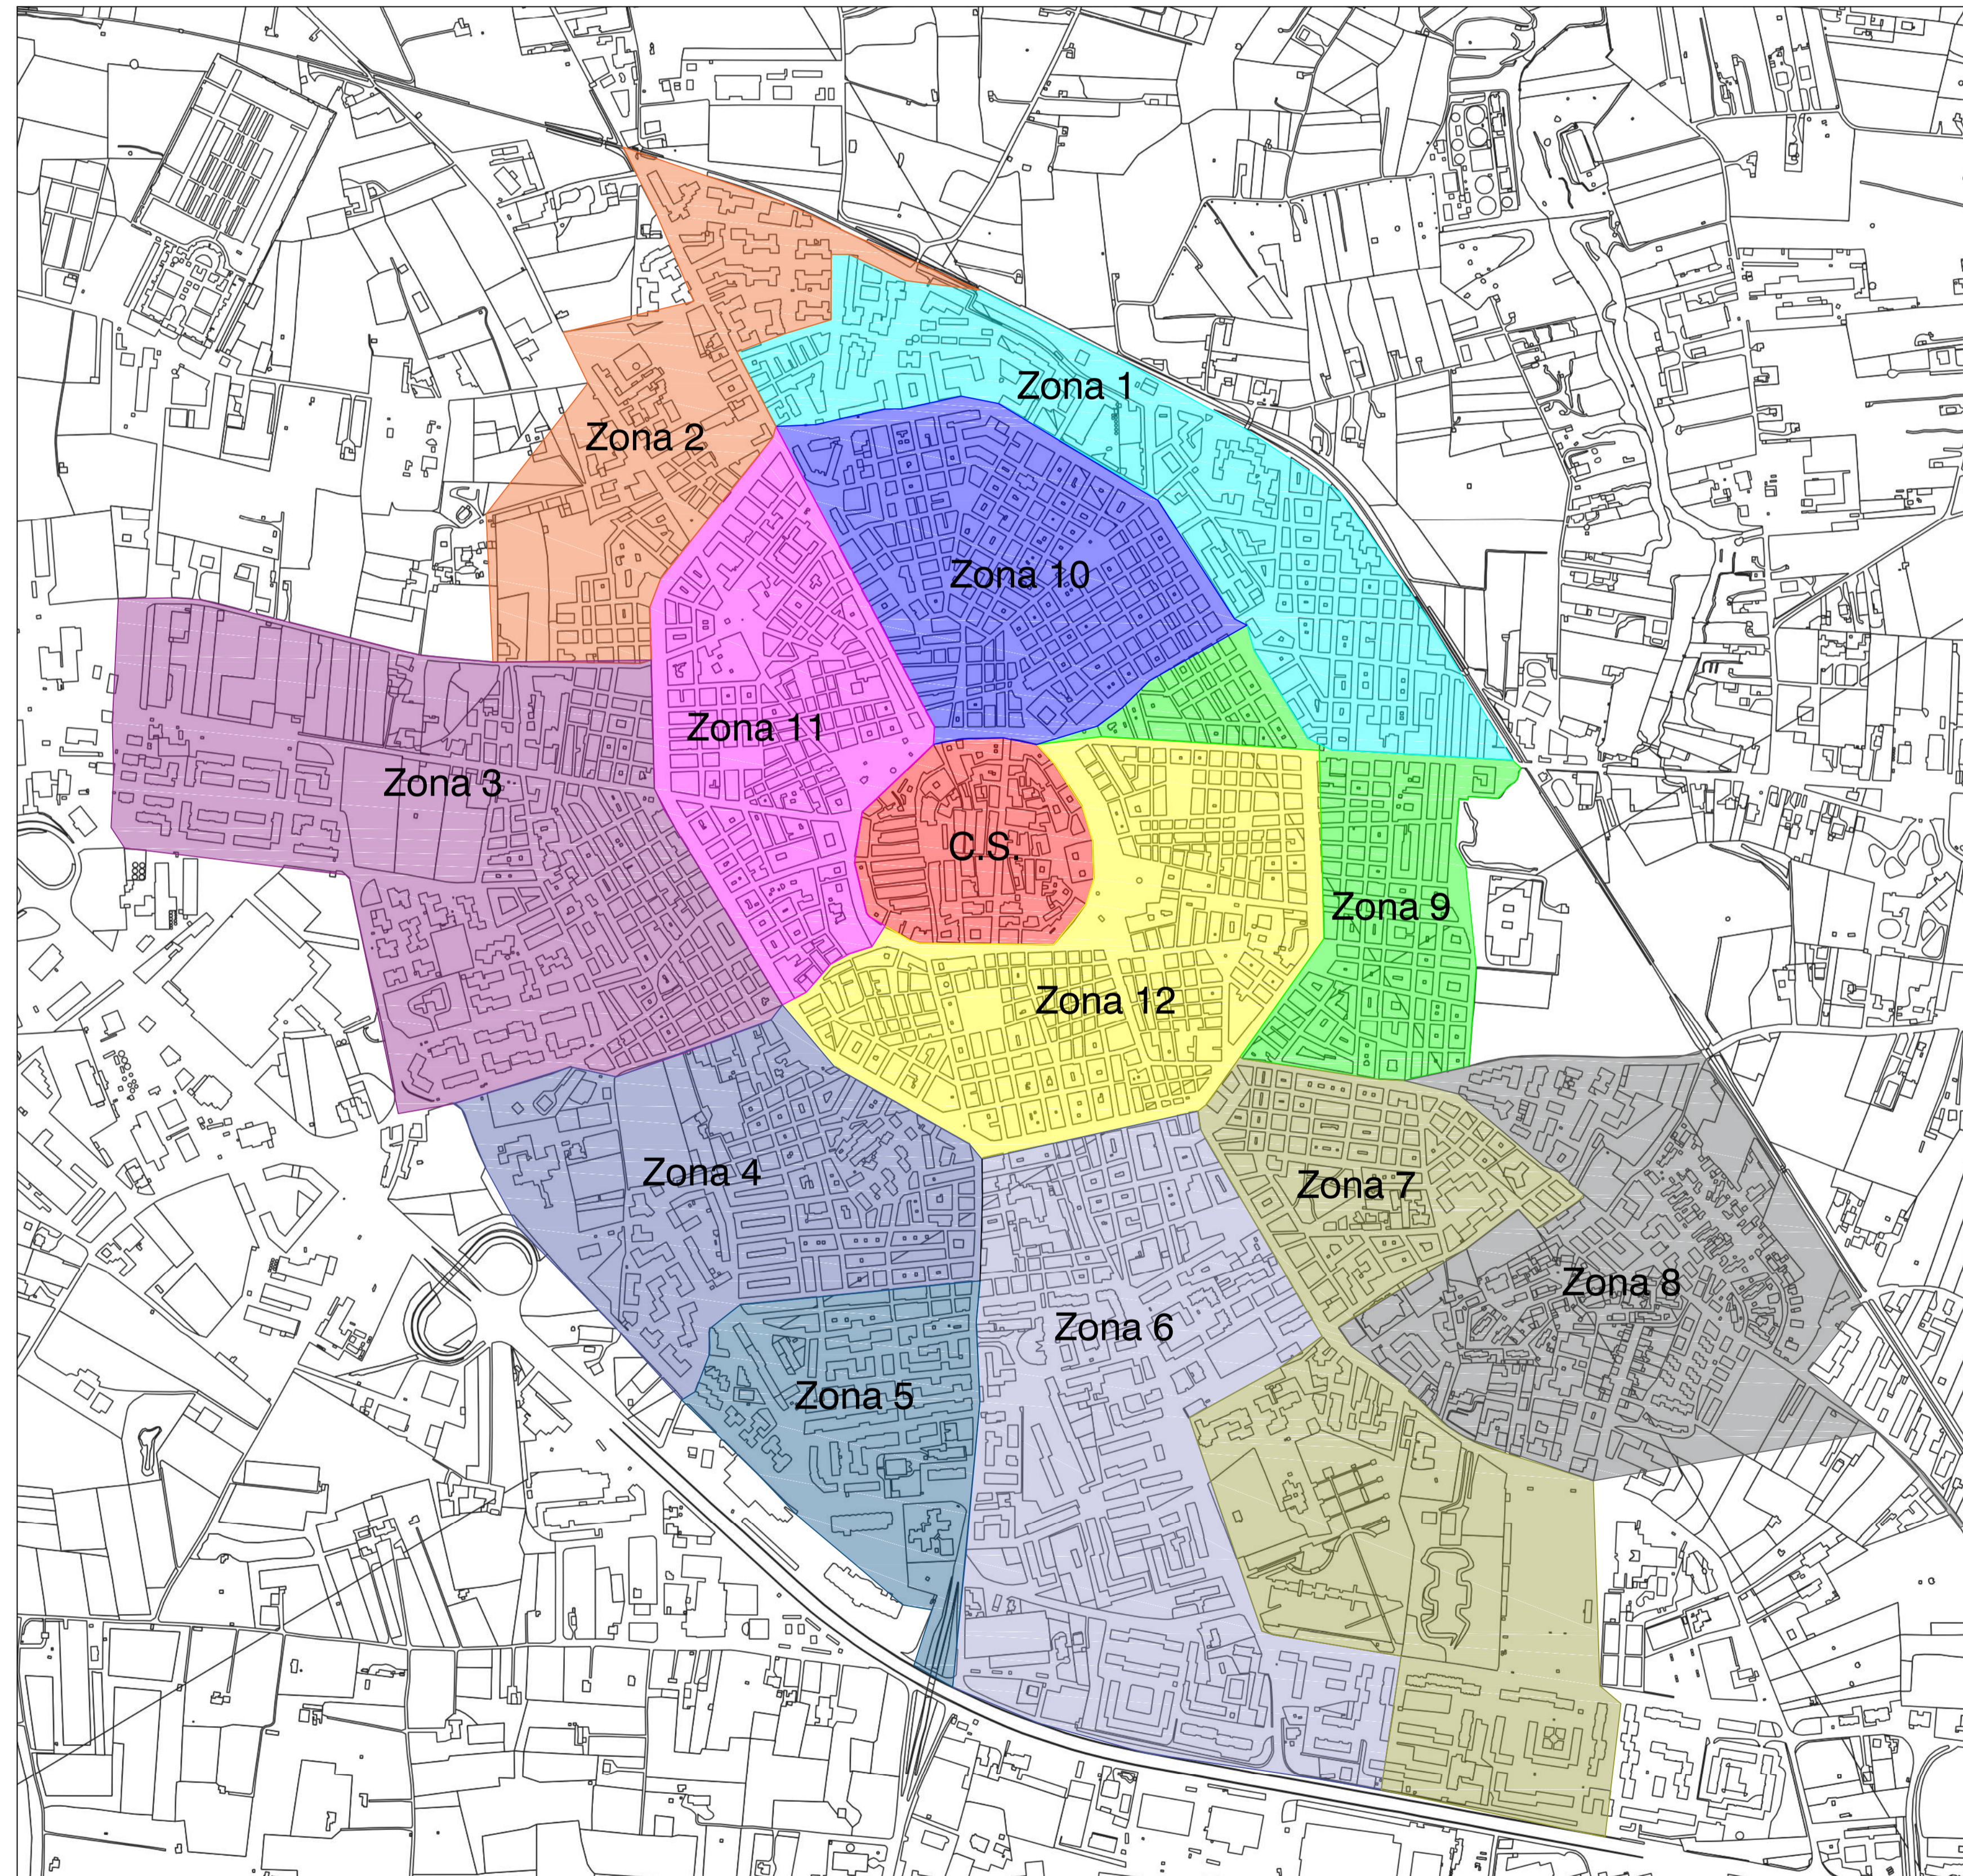

Indicazione delle zone servizio porta a porta Comune di Corato

Legenda:

-  Centro Storico
-  Zona 1
-  Zona 2
-  Zona 3
-  Zona 4
-  Zona 5
-  Zona 6
-  Zona 7
-  Zona 8
-  Zona 9
-  Zona 10
-  Zona 11
-  Zona 12